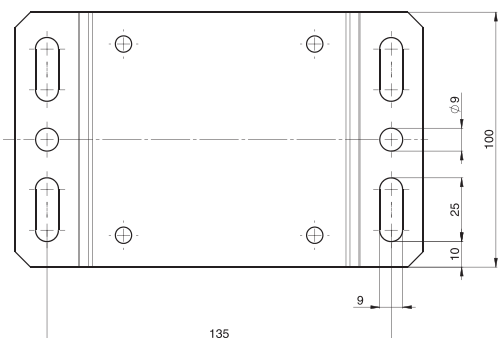

# Montageplatten Mounting plates Plaques de montage

Typ/Type		
TGH1	JPW	J5

Typ/Type		
TCH1	TGC1	

Typ/Type		
TGC3	TGE1	TGE 1.4

Typ/Type	
TKB	ELP 0.5

Typ/Type		
TGF1	TGF2	TGF4

**PFIFFNER Messwandler AG**  
Lindenplatz 17  
5042 Hirschthal/Schweiz