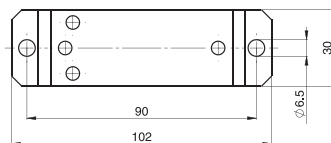

# Montageplatten Mounting plates Plaques de montage

Typ/Type		
TGH1	JPW	J5

Typ/Type		
TCH1	TGC1	

Typ/Type		
TGC3	TGE1	TGE 1.4

Typ/Type	
TKB	ELP 0.5

Typ/Type		
TGF1	TGF2	TGF4

**PFIFFNER Messwandler AG**  
Lindenplatz 17  
5042 Hirschthal/Schweiz